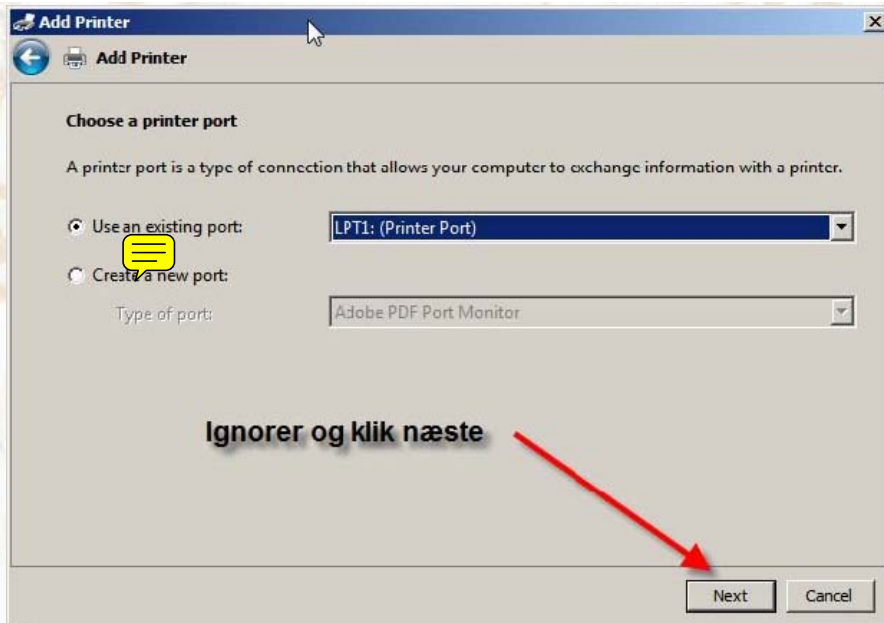

Installering af PDF-printer under Windows 7 og Windows Vista 64

Følg billedserien herunder...

Klik start

Vælg Printere

Klik tilføj printer

Tilføj lokal printer

Blot klik på næste

Klik - har disk