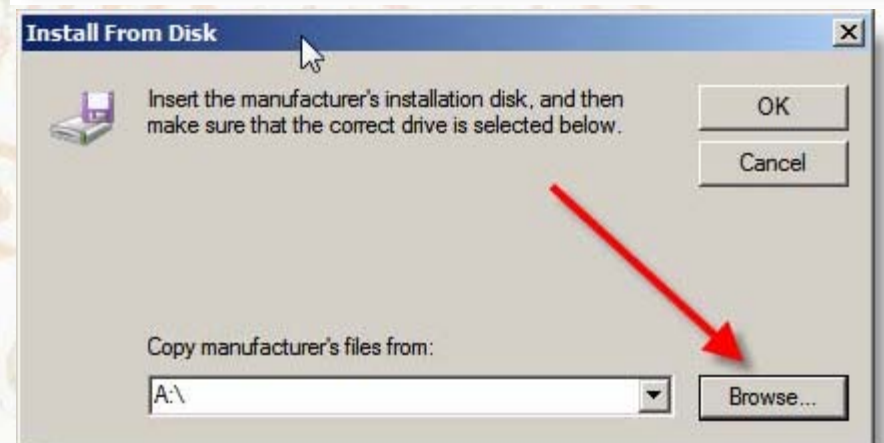

Find folderen hvor
Family Tree Maker er
installeret