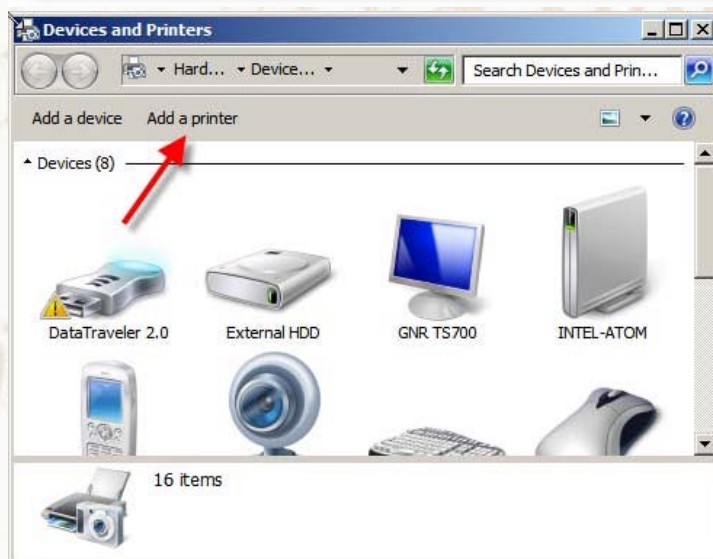

Installering af PDF-printer under Windows 7 og Windows Vista 64

Følg billedserien herunder...

Klik start

Vælg Printere

Klik tilføj printer

Tilføj lokal printer

Blot klik på næste

Klik - har disk