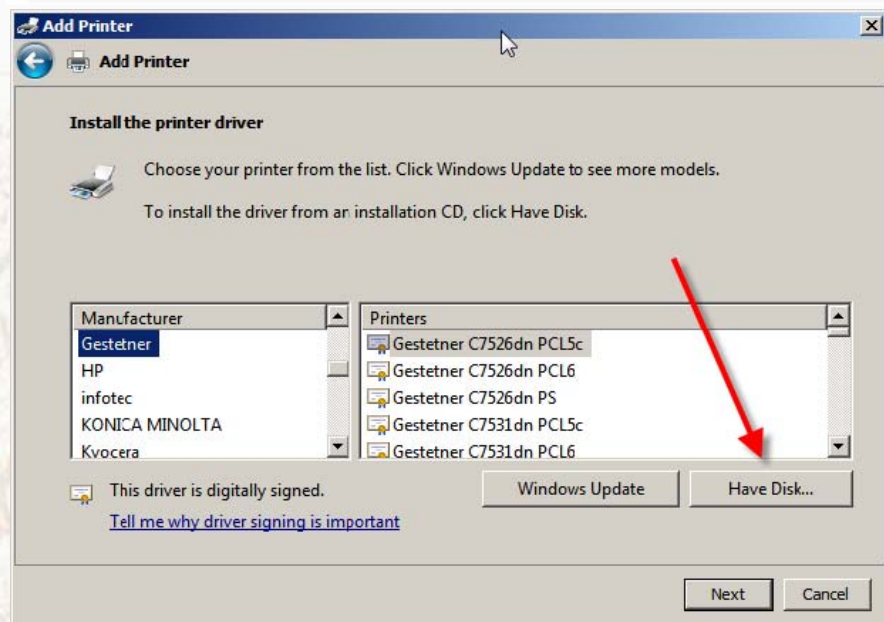

Installering af PDF-printer under Windows 7 og Windows Vista 64

Følg billedserien herunder...

Klik start

Vælg Printere

Klik tilføj printer

Tilføj lokal printer

Blot klik på næste

Klik - har disk