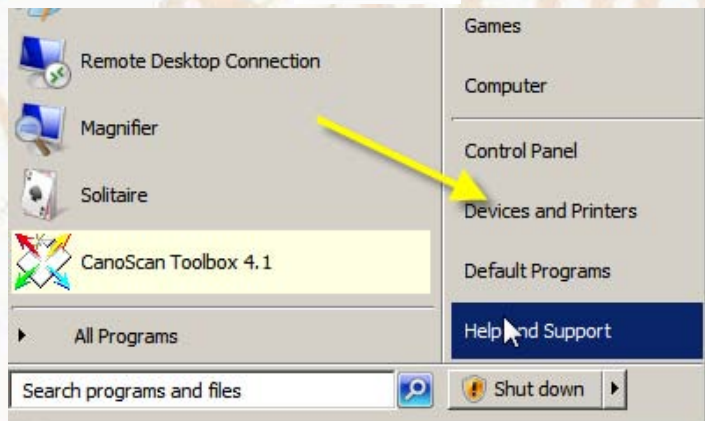

Installering af PDF-printer under Windows 7 og Windows Vista 64

Følg billedserien herunder...

Klik start

Vælg Printere

Klik tilføj printer

Tilføj lokal printer

Blot klik på næste

Klik - har disk